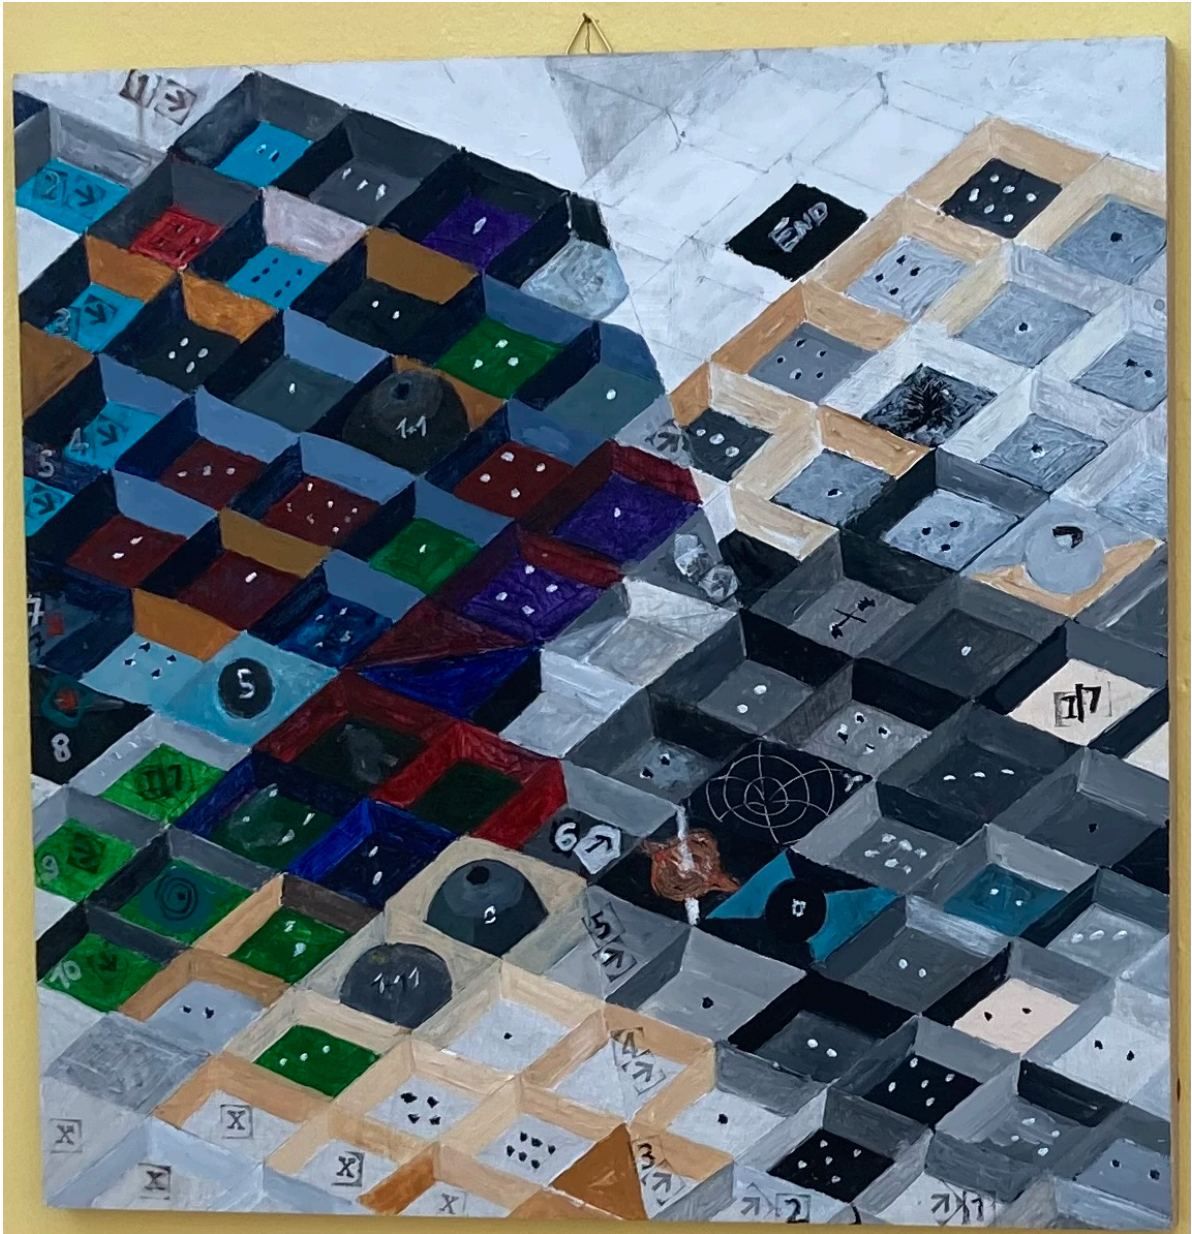

## EXPOSITION

REGIONAL LUZERN 23  
26.03. bis 23.04. 2023

Vernissage und Preisverleihung an Kathrin Rölli

Werke

Künstlergespräche

Finissage