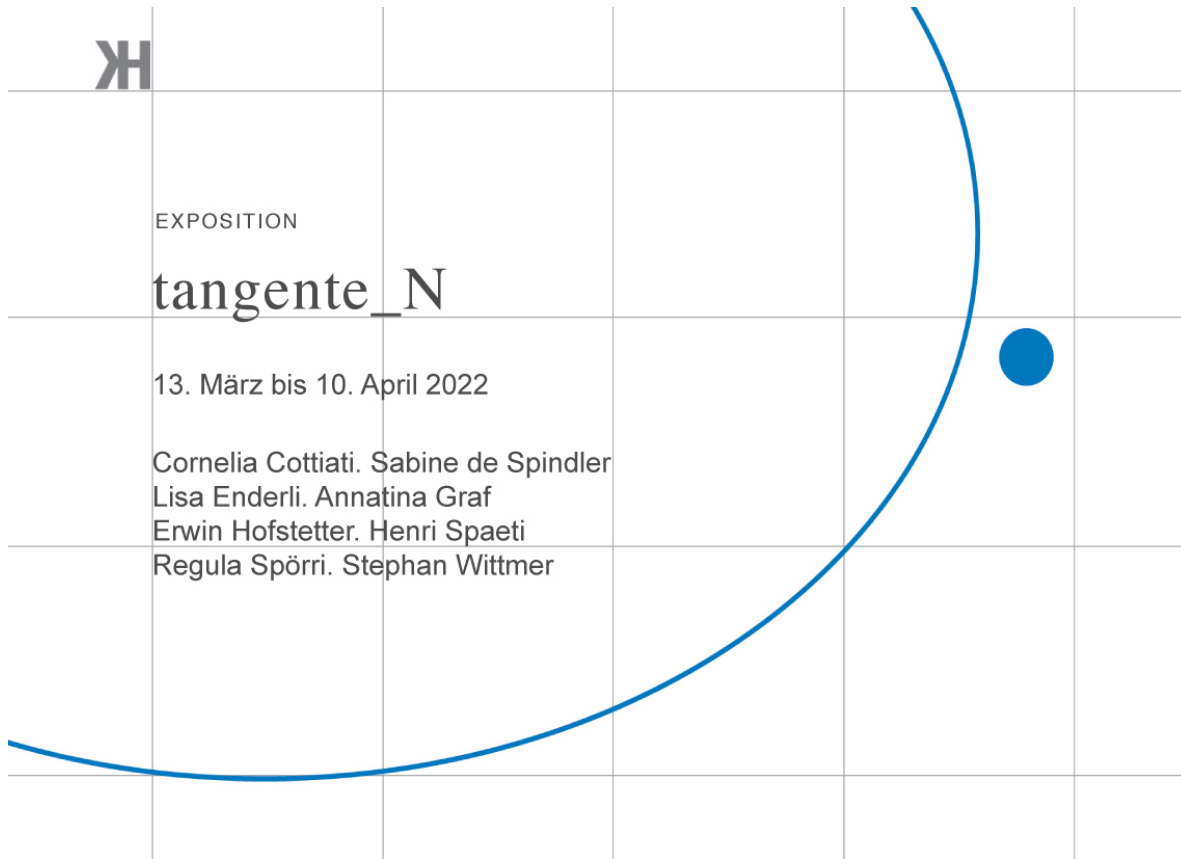

## tangente\_N

13. März bis 10. April 2022

Cornelia Cottiatì. Sabine de Spindler  
Lisa Enderli. Annatina Graf  
Erwin Hofstetter. Henri Spaeti  
Regula Spörri. Stephan Wittmer

### SAISONERÖFFNUNG

Sonntag 13. März 2022, 16H

Das Ausstellungsjahr beginnt mit der Gruppenausstellung „tangente\_N“ mit Werken von Cornelia Cottiatì, Lisa Enderli, Annatina Graf, Erwin Hofstetter, Henri Spaeti, Sabina de Spindler, Regula Spörri, Stephan Wittmer. Vor einer konzeptionellen Wandzeichnung treten unterschiedliche künstlerische Aussagen von Malerei, Zeichnung, Objekt und Fotografie in einen räumlichen Diskurs. Tangential berühren sich die Inhalte der gezeigten Arbeiten und fügen sich punktuell in den fiktiv gezeichneten Raum ein.