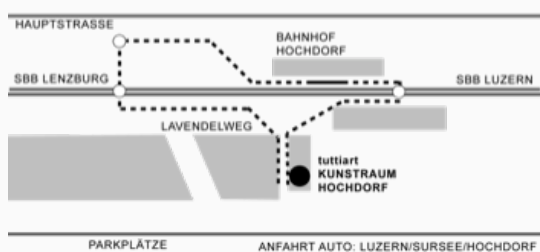

Henri Spaeti
Leitung Kunstraum Hochdorf

susanne fähndrich
Sekretariat

OFFEN
FR/SA/SO 15H bis 18H