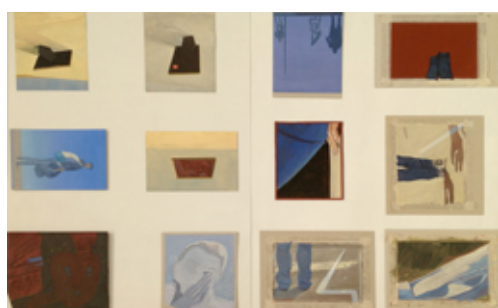

45	2018	o.T	Öl auf Papier, Karton, Klebeband	25,5 x 37,5 CM	1200.-
46	2016	o.T	Öl auf Papier, Karton	36 x 21 CM	1200.-
47	2018	Fotorähmli	Öl auf Papier	27,5 x 21 CM	1200.-
48	2018	Fotorähmli	Öl auf Papier	27,5 x 21 CM	1200.-
49	2016	o.T.	Öl auf Papier	28 x 21 CM	1200.-
50	2018	Fotorähmli	Öl auf Papier	27,7 x 21 CM	1200.-
51	2007	o.T.	Öl auf LW	28 x 30 CM	1800.-
52	2020	o.T.	Öl auf Papier, Karton	28 x 23 CM	1500.-
53	2018	o.T	Öl auf Papier, Karton, Klebeband	29,5 x 35 CM	1800.-
54	2019	o.T	Öl auf Papier, Karton, Klebeband	30 x 35 CM	1800.-
55	2018	o.T	Öl auf Papier, Karton, Klebeband	29,5 x 35 CM	1800.-
56	2019	o.T	Öl auf Papier	21 x 27,7 CM	1500.-