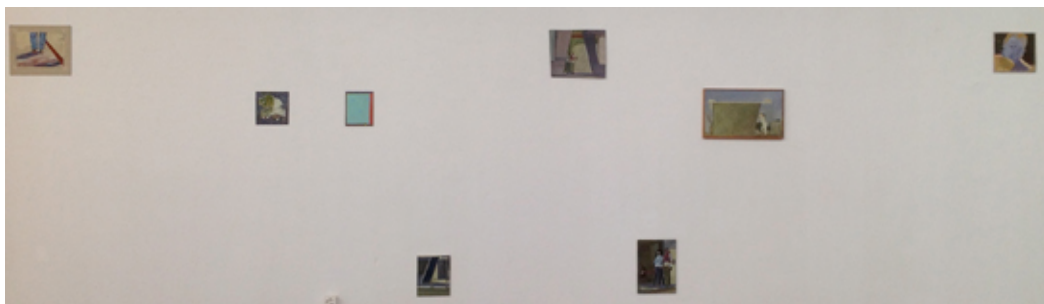

23	2018	o.T	Öl auf Papier, Karton, Klebeband	29,5 x 35 CM	1800.-
24	2000	Glongge	Öl auf BW	20 x 19,3 CM	1200.-
25	2018	o.T.	Öl auf MDF	21 x 16,8 CM	1200.-
26	2007	Central	Öl auf LW	30,5 x 36 CM	2500.-
27	2008	o.T	Öl auf LW	30 x 50 CM	2000.-
28	2020	o.T	Öl auf BW	26 x 29 CM	1200.-
29	2007	Central	Öl auf LW	25 x 20 CM	1500.-
30	2007	Central	Öl auf LW	34 x 24,5 CM	1800.-