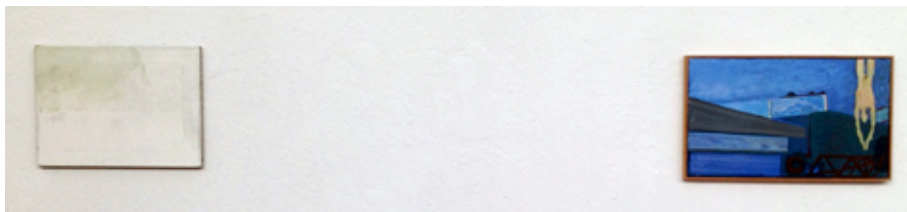

1 2020 Skizze Mineralfarben auf Papier ca 500x600x25 CM auf Anfrage  
 Leimfarbe auf Holzplatte, Wandfarbe

2	2019	Winkel	Mineralfarbe auf Papier / Karton	74,5 x 54,5 CM	2000.-
3	2006	Shoppingcenter	Öl auf LW	50 x 50 CM	2800.-
4	2018	o.T.	Öl auf Papier, Karton, Klebeband	29,5 x 35 CM	1800.-
5	2008	Central	Öl auf BW	18,5 x 21,5 CM	1500.-
6	2010	o.T.	Öl auf Karton	20 x 21 CM	1500.-
7	2006	Emmenweid	Öl auf Karton	19,5 x 23,5 CM	1500.-
8	2008	o.T.	Öl auf Karton	25,5 x 19 CM	1500.-
9	2017	o.T.	Öl auf LW	28 x 30 CM	1200.-
10	2019	o.T.	Öl auf MDF	21 x 16,8 CM	1200.-
11	2018	o.T.	Öl auf MDF	18 x 21 CM	1200.-
12	2020	o.T.	Mineralfarbe, Öl auf Papier, Karton	15,5 x 23,5 CM	1200.-
13	2005	Emmenweid	Öl auf Holz	28 x 30 CM	1500.-
14	2020	Erlosen	Öl auf MDF	29,5 x 34 CM	2000.-
15	2002	Autobahn	Öl auf Karton	21 x 22 CM	1500.-
16	2020	Heimfahrt 1	Öl auf Papier	19,5 x 21 CM	1200.-
17	2019	Figur	Öl auf Papier	21 x 28 CM	1200.-
18	2020	Heimfahrt 2	Öl auf Papier	19,5 x 21 CM	1200.-

19	2017	o.T.	Mineralfarbe auf Papier	56 x 76 CM	2000.-
20	2017	o.T.	Mineralfarbe auf Papier	76 x 56 CM	2000.-

21	2015	Grüne Erde	Eitempera auf LW	30 x 40 CM	1200.-
22	2006	Seebald	Öl auf LW	30 x 50 CM	1800.-