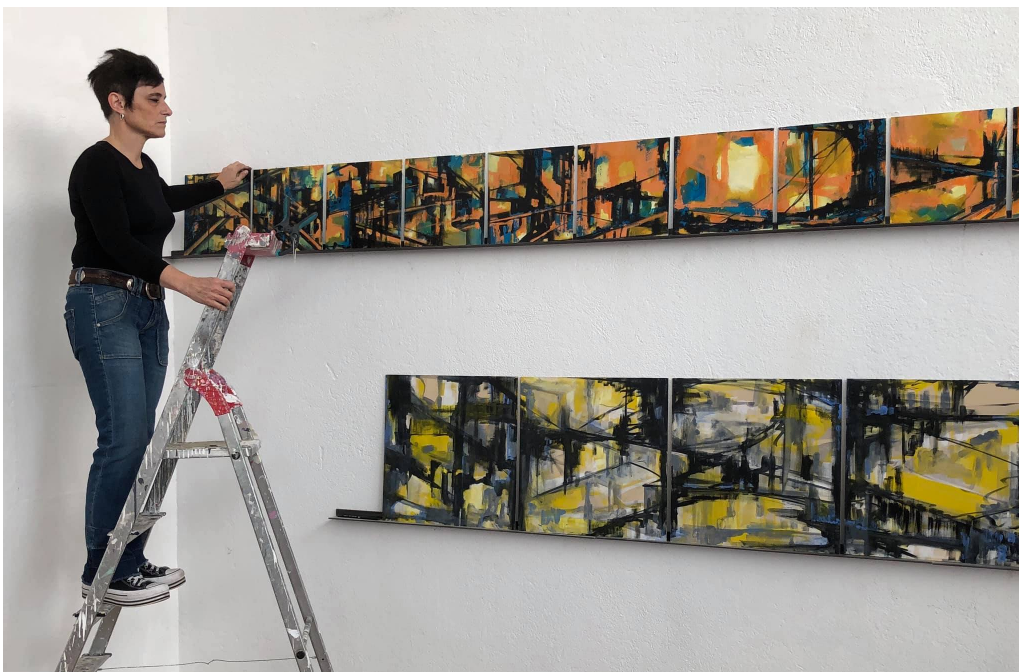

EXPOSITION «SPAZI_allaprima»
3. bis 31. Oktober 2021

Aufbau

Künstlergespräch
mit Elena Marcuzzi, Lino Sibillano, Henri Spaeti

Lesungen Seetaler Poesiesommer

Gualtiero Guslandi

Lino Sibillano